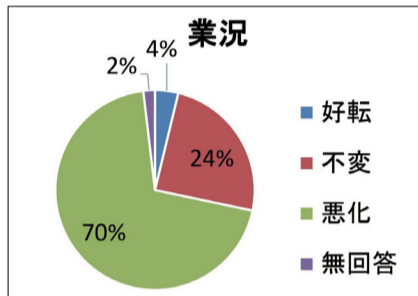

株式会社エヌアイディ

システム開発、システムマネジメント、
データソリューション、プロダクト開発

https://www.nid.co.jp/ https://www.nidmi.co.jp/

佐原商工会議所景気動向調査結果 (県内商工会議所統一アンケート調査)

(実施期間: 令和3年8月~9月)

新型コロナウイルス感染症が長期化、拡大している中、地域経済に与えている影響は大きく、その実態を事業者から直接に聞き取るにより、業務への対応や県への要望に活用してまいります。

対象事業所: 地区内の事業所(会員、非会員問わず)

回 答: 106 事業所(建設業 13、製造業 9、卸売業 5、小売業 30、サービス業 49)

・昨年8月と比較した今年8月の売上高、採算、業況、資金繰りの状況。

・新型コロナウイルスによる自社への影響の有無【択一】

・左記の設定で「1, マイナスの影響あり」と回答した方にお伺いします。8月の売上への影響(前年同月比)【択一】

売上、採算、業況はほぼ70%の事業者で減少、悪化していると回答している。資金繰りは借入により対応しているが、半数は悪化。業種別でみると製造業、小売業、サービス業で売上の落ち込みが多く、採算も悪化している。売上の先行き見通しは小売業の72%で減少とし、全体でも減少と変わらずで90%を占め、引き続き業況推移に注視し、支援を強化していく必要があります。