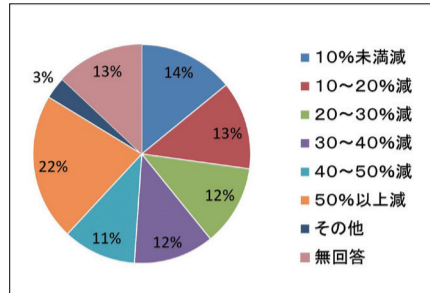

対象事業所: 地区内の事業所(会員、非会員問わず)

回 答: 106 事業所(建設業 13、製造業 9、卸売業 5、小売業 30、サービス業 49)

・昨年8月と比較した今年8月の売上高、採算、業況、資金繰りの状況。

・新型コロナウイルスによる自社への影響の有無【択一】

・左記の設定で「1, マイナスの影響あり」と回答した方にお伺いします。8月の売上への影響(前年同月比)【択一】

売上、採算、業況はほぼ70%の事業者で減少、悪化していると回答している。資金繰りは借入により対応しているが、半数は悪化。業種別でみると製造業、小売業、サービス業で売上の落ち込みが多く、採算も悪化している。売上の先行き見通しは小売業の72%で減少とし、全体でも減少と変わらずで90%を占め、引き続き業況推移に注視し、支援を強化していく必要があります。