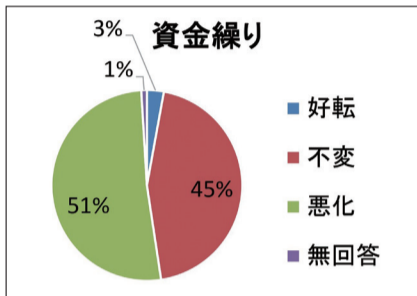

株式会社エヌアイディ

システム開発、システムマネジメント、
データソリューション、プロダクト開発

https://www.nid.co.jp/ https://www.nidmi.co.jp/

佐原商工会議所景気動向調査結果 (県内商工会議所統一アンケート調査)

(実施期間: 令和3年8月~9月)

新型コロナウイルス感染症が長期化、拡大している中、地域経済に与えている影響は大きく、その実態を事業者から直接に聞き取るにより、業務への対応や県への要望に活用してまいります。

対象事業所: 地区内の事業所(会員、非会員問わず)

回 答: 106 事業所(建設業 13、製造業 9、卸売業 5、小売業 30、サービス業 49)

・昨年8月と比較した今年8月の売上高、採算、業況、資金繰りの状況。

・新型コロナウイルスによる自社への影響の有無【択一】

・左記の設定で「1, マイナスの影響あり」と回答した方にお伺いします。8月の売上への影響(前年同月比)【択一】

売上、採算、業況はほぼ70%の事業者で減少、悪化していると回答している。資金繰りは借入により対応しているが、半数は悪化。業種別でみると製造業、小売業、サービス業で売上の落ち込みが多く、採算も悪化している。売上の先行き見通しは小売業の72%で減少とし、全体でも減少と変わらずで90%を占め、引き続き業況推移に注視し、支援を強化していく必要があります。