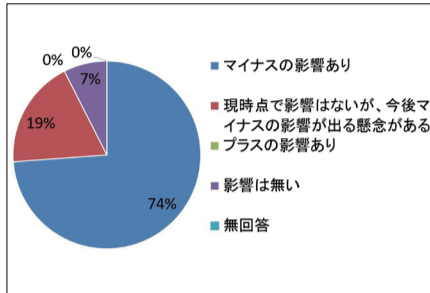

株式会社エヌアイディ

システム開発、システムマネジメント、
データソリューション、プロダクト開発

https://www.nid.co.jp/ https://www.nidmi.co.jp/

佐原商工会議所景気動向調査結果 (県内商工会議所統一アンケート調査)

(実施期間: 令和3年8月~9月)

新型コロナウイルス感染症が長期化、拡大している中、地域経済に与えている影響は大きく、その実態を事業者から直接に聞き取るにより、業務への対応や県への要望に活用してまいります。

対象事業所: 地区内の事業所(会員、非会員問わず)

回 答: 106 事業所(建設業 13、製造業 9、卸売業 5、小売業 30、サービス業 49)

・昨年8月と比較した今年8月の売上高、採算、業況、資金繰りの状況。

・新型コロナウイルスによる自社への影響の有無【択一】

・左記の設定で「1, マイナスの影響あり」と回答した方にお伺いします。8月の売上への影響(前年同月比)【択一】

売上、採算、業況はほぼ70%の事業者で減少、悪化していると回答している。資金繰りは借入により対応しているが、半数は悪化。業種別でみると製造業、小売業、サービス業で売上の落ち込みが多く、採算も悪化している。売上の先行き見通しは小売業の72%で減少とし、全体でも減少と変わらずで90%を占め、引き続き業況推移に注視し、支援を強化していく必要があります。