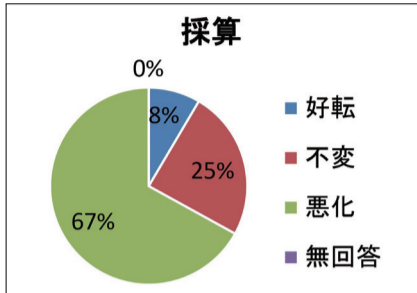

株式会社エヌアイディ

システム開発、システムマネジメント、
データソリューション、プロダクト開発

https://www.nid.co.jp/ https://www.nidmi.co.jp/

佐原商工会議所景気動向調査結果 (県内商工会議所統一アンケート調査)

(実施期間: 令和3年8月~9月)

新型コロナウイルス感染症が長期化、拡大している中、地域経済に与えている影響は大きく、その実態を事業者から直接に聞き取るにより、業務への対応や県への要望に活用してまいります。

対象事業所: 地区内の事業所(会員、非会員問わず)

回 答: 106 事業所(建設業 13、製造業 9、卸売業 5、小売業 30、サービス業 49)

・昨年8月と比較した今年8月の売上高、採算、業況、資金繰りの状況。

・新型コロナウイルスによる自社への影響の有無【択一】

・左記の設定で「1, マイナスの影響あり」と回答した方にお伺いします。8月の売上への影響(前年同月比)【択一】

売上、採算、業況はほぼ70%の事業者で減少、悪化していると回答している。資金繰りは借入により対応しているが、半数は悪化。業種別でみると製造業、小売業、サービス業で売上の落ち込みが多く、採算も悪化している。売上の先行き見通しは小売業の72%で減少とし、全体でも減少と変わらずで90%を占め、引き続き業況推移に注視し、支援を強化していく必要があります。