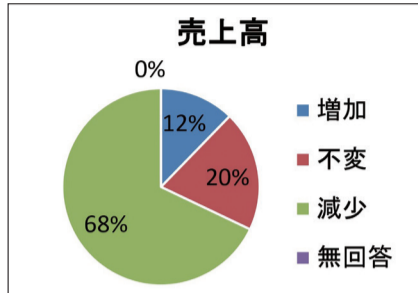

株式会社エヌアイディ

システム開発、システムマネジメント、
データソリューション、プロダクト開発

https://www.nid.co.jp/ https://www.nidmi.co.jp/

佐原商工会議所景気動向調査結果 (県内商工会議所統一アンケート調査)

(実施期間: 令和3年8月~9月)

新型コロナウイルス感染症が長期化、拡大している中、地域経済に与えている影響は大きく、その実態を事業者から直接に聞き取るにより、業務への対応や県への要望に活用してまいります。

対象事業所: 地区内の事業所(会員、非会員問わず)

回 答: 106 事業所(建設業 13、製造業 9、卸売業 5、小売業 30、サービス業 49)

・昨年8月と比較した今年8月の売上高、採算、業況、資金繰りの状況。

・新型コロナウイルスによる自社への影響の有無【択一】

・左記の設定で「1, マイナスの影響あり」と回答した方にお伺いします。8月の売上への影響(前年同月比)【択一】

売上、採算、業況はほぼ70%の事業者で減少、悪化していると回答している。資金繰りは借入により対応しているが、半数は悪化。業種別でみると製造業、小売業、サービス業で売上の落ち込みが多く、採算も悪化している。売上の先行き見通しは小売業の72%で減少とし、全体でも減少と変わらずで90%を占め、引き続き業況推移に注視し、支援を強化していく必要があります。